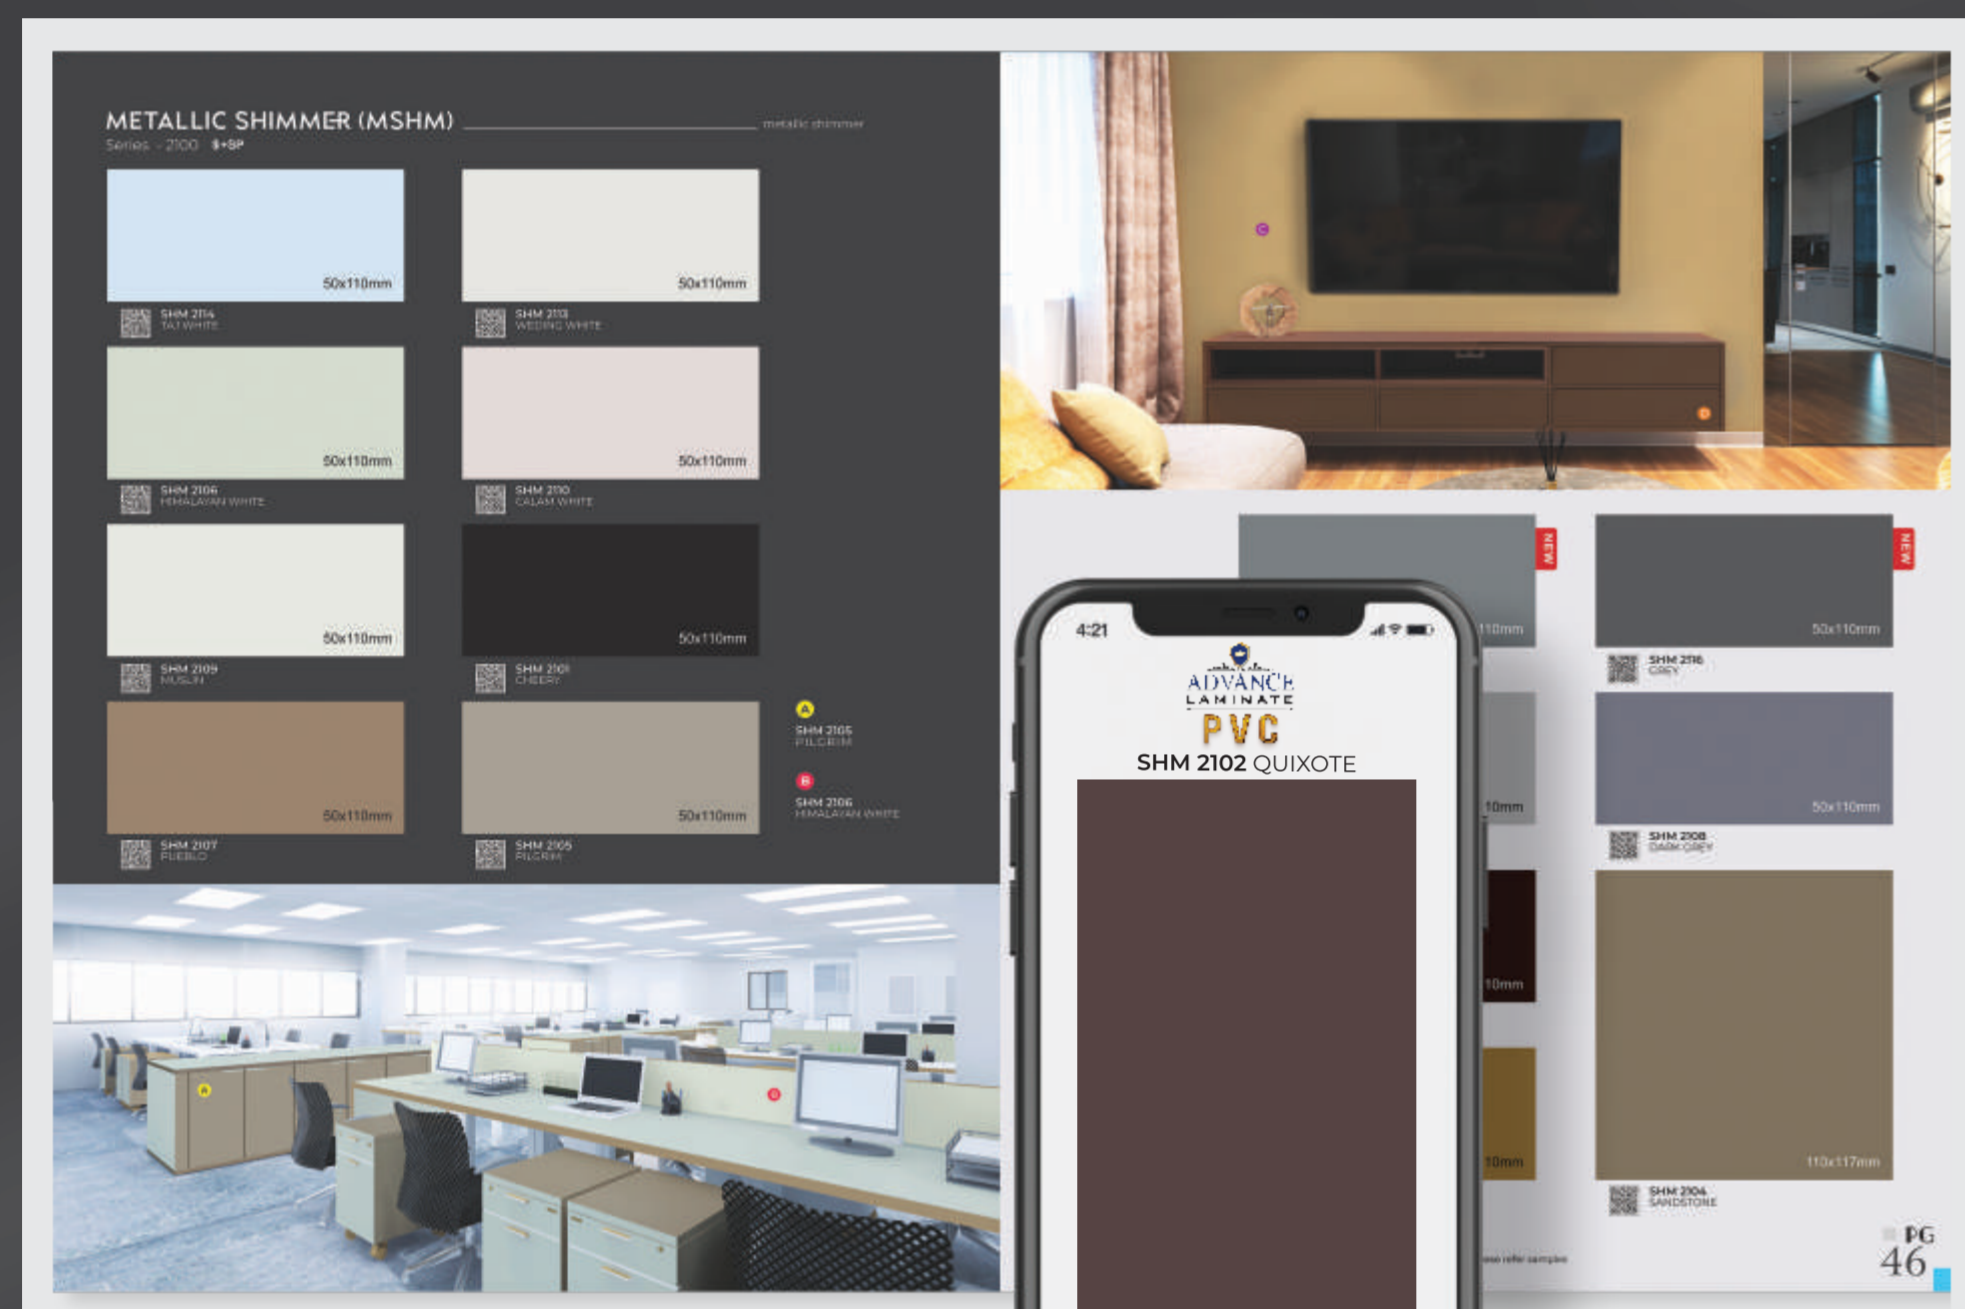

एडवॉस पीवीसी लेमिनेट अग्निरोधी है इसे किचन और ऑफिस में इस्तेमाल किया जा सकता है।

Make your design selection easy with full view of advance laminate shades.

Scan the **QR CODE** given with each and every shade & also get inspired with applications given for each shade.